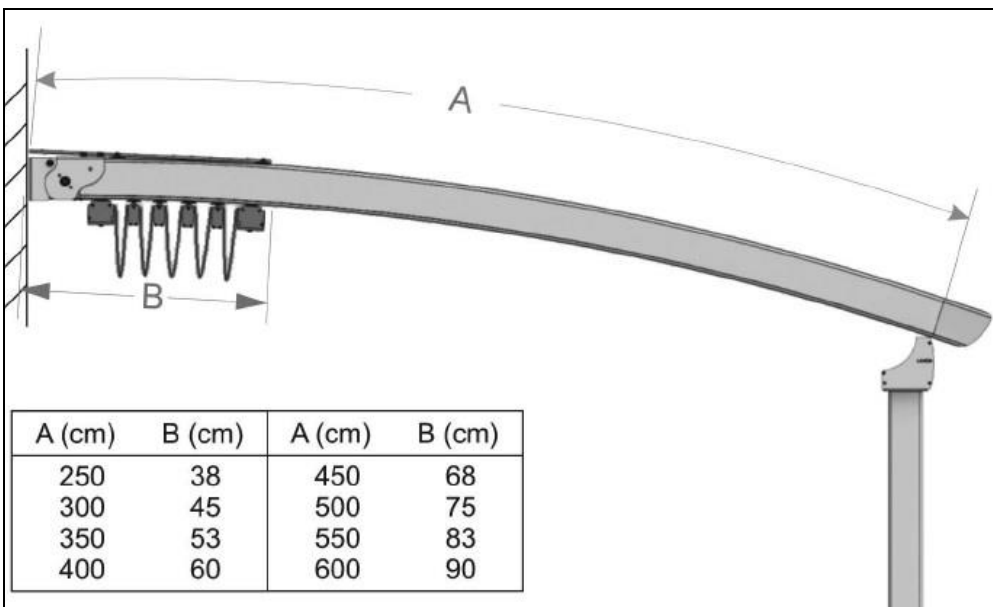

### ПЕРГОЛА ДЪГА

/самоносещи водачи, задължително с подпорна конструкция/

**ПРОФИЛИ**

**МОНТАЖНИ КОНЗОЛИ**

### ОБЩА ВИЗИЯ

A (cm)	B (cm)	A (cm)	B (cm)
250	38	450	68
300	45	500	75
350	53	550	83
400	60	600	90

- Гр.София, бул."Ситняково", бл5, тел.943 37 14, ф.943 37 15, 0887 60 90 24, 0886 73 73 68
- Гр.Варна, бул."Приморски"№27, тел./факс 052/ 63 14 96, 0887 84 87 67
- Гр.Бургас, ул."Ивайло"№90, тел.056/ 81 88 78, 0887 338 061

		ИЗДАДЕННОСТ /метри/							
		2,5	3	3,5	4	4,5	5	5,5	6
ШИРИНА /метри/	2,5	5711	5965	6221	6473	6729	6984	7238	7492
	3	5816	6089	6360	6633	6904	7177	7450	7723
	3,5	5923	6214	6503	6791	7083	7371	7660	7952
	4	6029	6337	6646	6951	7259	7566	7872	8181
	4,5	6136	6460	6785	7110	7434	7759	8083	8408
	5	7578	7999	8419	8839	9259	9680	10100	10520
	5,5	7685	8123	8560	8998	9435	9874	10311	10749
	6	7792	8246	8703	9156	9612	10067	10523	10976
	6,5	7898	8372	8842	9352	9825	10296	10769	11243
	7	8005	8494	8985	9512	10001	10492	10981	11472
	7,5	8146	8659	9173	9722	10233	10747	11259	11773
	8	8253	8783	9313	9880	10412	10940	11470	12002
	8,5	8395	8943	9490	10040	10587	11135	11682	12231
9	9838	10481	11125	11768	12411	13054	13698	14341	
9,5	9945	10605	11265	11927	12587	13248	13910	14570	
10	10051	10729	11408	12152	12830	13509	14188	14865	
10,5	10158	10854	11549	12312	13008	13703	14399	15095	
11	10264	10976	11690	12471	13184	13896	14611	15324	
11,5	10371	11100	11832	12631	13360	14092	14821	15553	
12	10478	11226	11974	12789	13537	14286	15033	15782	
12,5	10650	11415	12181	12949	13714	14479	15244	16011	
13	10757	11541	12323	13107	13890	14674	15456	16240	