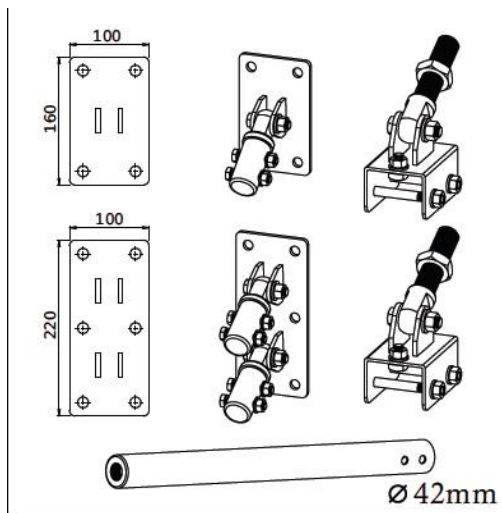

ПЕРГОЛА С ОБТЯЖКИ

/самоносещи водачи, без подпорна конструкция/

***Валидно за Пергола ПРО с водачи 150x70 и Пергола ДЪГА с водачи 120x60.**

КОНЗОЛИ И ОКАЧВАНЕ ЗА ПЕРГОЛА ПРО

КОНЗОЛИ И ОКАЧВАНЕ ЗА ПЕРГОЛА ДЪГА