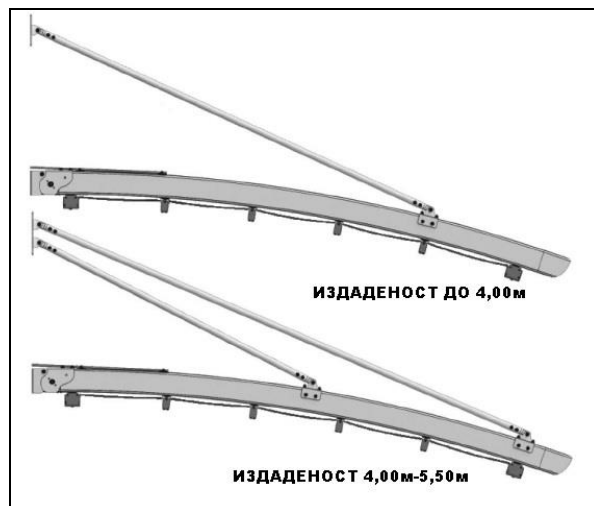

ПЕРГОЛА С ОБТЯЖКИ

/самоносещи водачи, без подпорна конструкция/

***Валидно за Пергола ПРО с водачи 150x70 и Пергола ДЪГА с водачи 120x60.**

КОНЗОЛИ И ОКАЧВАНЕ ЗА ПЕРГОЛА ПРО

КОНЗОЛИ И ОКАЧВАНЕ ЗА ПЕРГОЛА ДЪГА