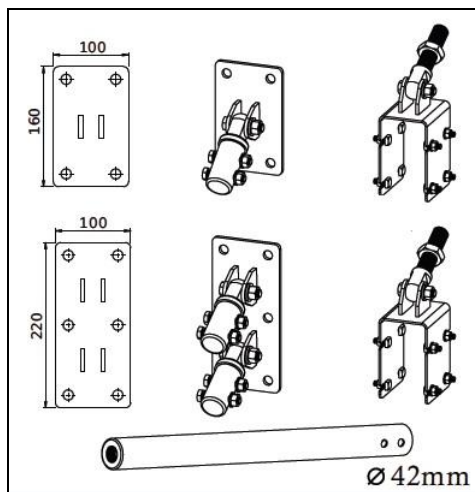

ПЕРГОЛА С ОБТЯЖКИ

/самоносещи водачи, без подпорна конструкция/

***Валидно за Пергола ПРО с водачи 150x70 и Пергола ДЪГА с водачи 120x60.**

КОНЗОЛИ И ОКАЧВАНЕ ЗА ПЕРГОЛА ПРО

КОНЗОЛИ И ОКАЧВАНЕ ЗА ПЕРГОЛА ДЪГА