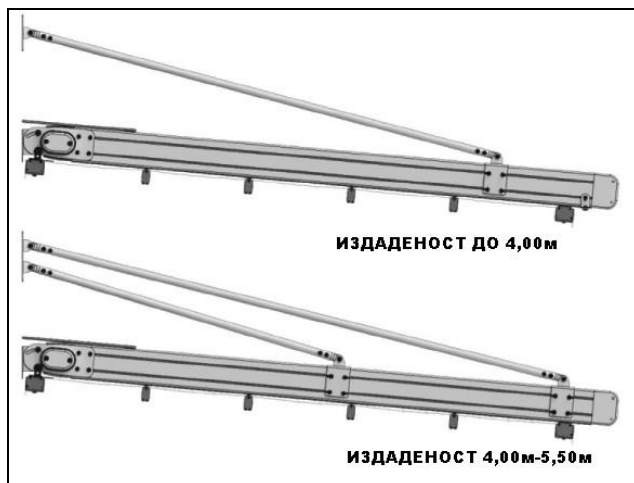

ПЕРГОЛА С ОБТЯЖКИ

/самоносещи водачи, без подпорна конструкция/

***Валидно за Пергола ПРО с водачи 150x70 и Пергола ДЪГА с водачи 120x60.**

КОНЗОЛИ И ОКАЧВАНЕ ЗА ПЕРГОЛА ПРО

КОНЗОЛИ И ОКАЧВАНЕ ЗА ПЕРГОЛА ДЪГА