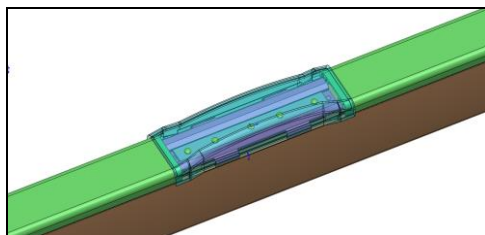

LED spot ОСВЕТЛЕНИЕ

		ИЗДАДЕНОСТ /метри/							
		3	4	5	6	7	8	9	10
ШИРИНА /метри/	3	706	737	753	800	847	878	894	925
	4	721	753	784	831	909	925	941	972
	5	784	831	862	894	956	988	1019	1051
	6	831	878	925	972	1051	1098	1129	1160
	7	862	909	956	1019	1082	1113	1160	1192
	8	894	933	988	1051	1121	1160	1192	1207
	9	909	941	1019	1082	1145	1192	1231	1262
	10	941	972	1035	1105	1207	1223	1254	1286
	11	972	1019	1051	1160	1270	1286	1301	1411
	12	988	1035	1098	1223	1333	1380	1396	1490
13	1019	1066	1113	1254	1364	1411	1427	1552	