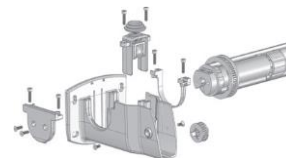

ЦЕНОВА ЛИСТА ПАЛИЛЕРИЯ - ЦВЕТИ

С ПЛАТ 100% АКРИЛ „SATTLER” арт. 314, 315, 30А, 320, 364. Цвят конструкция-бял. Ръчно управление с въже.

		Х-профили плат/см										
		200	250	300	350	400	450	500	550	600	650	700
Y-водачи/см	100	484	518	550	584	616	650	682	860	892	925	958
	150	584	631	677	723	770	817	863	1076	1122	1169	1215
	200	684	744	804	864	924	984	1044	1293	1353	1413	1473
	250	784	857	931	1005	1078	1151	1226	1510	1583	1656	1733
	300	884	971	1058	1145	1232	1325	1413	1726	1816	1904	1997
	2 водача, 4 конзоли стена /стена или 4 конзоли таван								3 водача, 6 конзоли стена/стена или 6 таван			
	350	985	1085	1185	1288	1392	1495	1604	2070	2173	2282	2385
	400	1084	1198	1312	1433	1552	1671	1790	2292	2411	2530	2654
	2 водача, 4 конзоли таван								3 водачи, 6 конзоли таван			
	450	1274	1401	1529	1656	1785	1920	2054	2515	2649	2784	2918
	500	1374	1515	1655	1796	1940	2090	2241	2742	2887	3037	3187
	550	1474	1628	1782	1940	2101	2266	2427	2965	3131	3291	3456
	600	1574	1742	1909	2085	2261	2437	2613	3187	3369	3544	3720
	650	1674	1855	2039	2230	2422	2613	2805	3415	3607	3798	3989
700	1774	1968	2168	2375	2577	2784	2991	3638	3845	4052	4253	
2 водача, 6 конзоли таван								3 водача, 9 конзоли таван				

Алуминиева конструкция с водачи 90мм x 50мм. Профили плат през ~50см. За цвят профили различен от бял: +15%.

Стойност моторизация за палилерия с два водача/включено едноканално дистанционно/:1312лв.

Стойност моторизация за палилерия с три водача/включено едноканално дистанционно/:1800лв.

За платове арт. 338 и 385: +10%.

Допълнителна конзола таван:29лв./бр., Допълнителна конзола чело:44лв./бр., Допълнителен водач: 50лв./м.л., Допълнителен профил плат:-за 2 водача-21,30лв./м.л., -за 3 водача-26лв./м.л.Допълнително дистанционно:-едноканално: 50лв.,-многоканално:62лв.