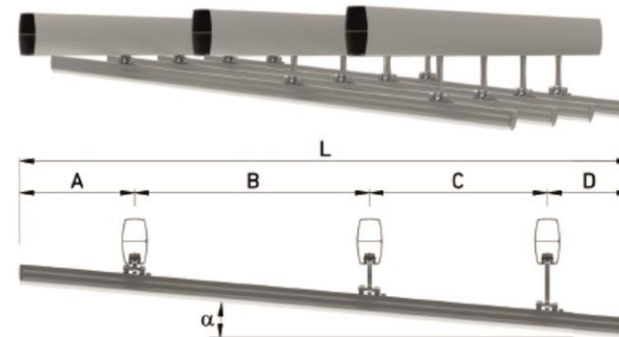

СЕННИК ТИП „ПАЛИЛЕРИЯ”-ЦВЕТИ

Схема с два водача и 4бр. конзоли стена/ стена. Ръчно управление с въже. Възможност за къси/2см/ ,средни /6см/ и дълги/9см/колички.

Схема с два водача и 4бр. конзоли таван. Ръчно управление с въже. Възможност за средни /6см/ и дълги/9см/колички.

Възможност за поставяне на различен размер количка на всеки водач /2см, 6см и 9см/ за получавени на страничен наклон. Схема с 3 водача.

Максимално разстояние между два водача – до 400см.

ЦЕНОВА ЛИСТА ПАЛИЛЕРИЯ - ЦВЕТИ

С ПЛАТ 100% АКРИЛ „SATTLER” арт. 314, 315, 30А, 320, 364. Цвят конструкция-бял. Ръчно управление с въже.

		Х-профили плат/см										
		200	250	300	350	400	450	500	550	600	650	700
Y-водачи/см	100	484	518	550	584	616	650	682	860	892	925	958
	150	584	631	677	723	770	817	863	1076	1122	1169	1215
	200	684	744	804	864	924	984	1044	1293	1353	1413	1473
	250	784	857	931	1005	1078	1151	1226	1510	1583	1656	1733
	300	884	971	1058	1145	1232	1325	1413	1726	1816	1904	1997
	2 водача, 4 конзоли стена /стена или 4 конзоли таван								3 водача, 6 конзоли стена/стена или 6 таван			
	350	985	1085	1185	1288	1392	1495	1604	2070	2173	2282	2385
	400	1084	1198	1312	1433	1552	1671	1790	2292	2411	2530	2654
	2 водача, 4 конзоли таван								3 водачи, 6 конзоли таван			
	450	1274	1401	1529	1656	1785	1920	2054	2515	2649	2784	2918
	500	1374	1515	1655	1796	1940	2090	2241	2742	2887	3037	3187
	550	1474	1628	1782	1940	2101	2266	2427	2965	3131	3291	3456
	600	1574	1742	1909	2085	2261	2437	2613	3187	3369	3544	3720
	650	1674	1855	2039	2230	2422	2613	2805	3415	3607	3798	3989
700	1774	1968	2168	2375	2577	2784	2991	3638	3845	4052	4253	
2 водача, 6 конзоли таван								3 водача, 9 конзоли таван				

За платове арт. 338 и 385: +10%.

Допълнителна конзола таван:29лв./бр., Допълнителна конзола чело:44лв./бр., Допълнителен водач: 50лв./м.л., Допълнителен профил плат:-за 2 водача-21,30лв./м.л., -за 3 водача-26лв./м.л.Допълнително дистанционно:-едноканално: 50лв.,-многоканално:62лв.