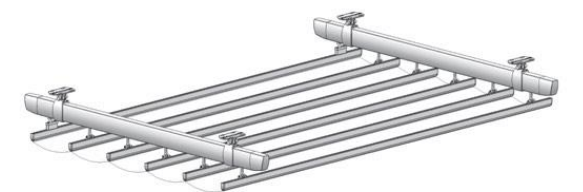

СЕННИК ТИП „ПАЛИЛЕРИЯ”-ЦВЕТИ

Схема с два водача и 4бр. конзоли стена/ стена. Ръчно управление с въже. Възможност за къси/2см/ ,средни /6см/ и дълги/9см/колички.

Схема с два водача и 4бр. конзоли таван. Ръчно управление с въже. Възможност за средни /6см/ и дълги/9см/колички.

Възможност за поставяне на различен размер количка на всеки водач /2см, 6см и 9см/ за получавени на страничен наклон. Схема с 3 водача.

Максимално разстояние между два водача – до 400см.

ЦЕНОВА ЛИСТА ПАЛИЛЕРИЯ - ЦВЕТИ

С ПЛАТ 100% АКРИЛ „SATTLER” арт. 314, 315, 30А, 320, 364. Цвят конструкция-бял. Ръчно управление с въже.

		Х-профили плат/см										
		200	250	300	350	400	450	500	550	600	650	700
Y-водачи/см	100	484	518	550	584	616	650	682	860	892	925	958
	150	584	631	677	723	770	817	863	1076	1122	1169	1215
	200	684	744	804	864	924	984	1044	1293	1353	1413	1473
	250	784	857	931	1005	1078	1151	1226	1510	1583	1656	1733
	300	884	971	1058	1145	1232	1325	1413	1726	1816	1904	1997
	2 водача, 4 конзоли стена /стена или 4 конзоли таван								3 водача, 6 конзоли стена/стена или 6 таван			
	350	985	1085	1185	1288	1392	1495	1604	2070	2173	2282	2385
	400	1084	1198	1312	1433	1552	1671	1790	2292	2411	2530	2654
	2 водача, 4 конзоли таван								3 водачи, 6 конзоли таван			
	450	1274	1401	1529	1656	1785	1920	2054	2515	2649	2784	2918
	500	1374	1515	1655	1796	1940	2090	2241	2742	2887	3037	3187
	550	1474	1628	1782	1940	2101	2266	2427	2965	3131	3291	3456
	600	1574	1742	1909	2085	2261	2437	2613	3187	3369	3544	3720
	650	1674	1855	2039	2230	2422	2613	2805	3415	3607	3798	3989
700	1774	1968	2168	2375	2577	2784	2991	3638	3845	4052	4253	
2 водача, 6 конзоли таван								3 водача, 9 конзоли таван				

Алуминиева конструкция с водачи 90мм x 50мм. Профили плат през ~50см. За цвят профили различен от бял: +15%.

Стойност моторизация за палилерия с два водача/включено едноканално дистанционно/:1312лв.

Стойност моторизация за палилерия с три водача/включено едноканално дистанционно/:1800лв.