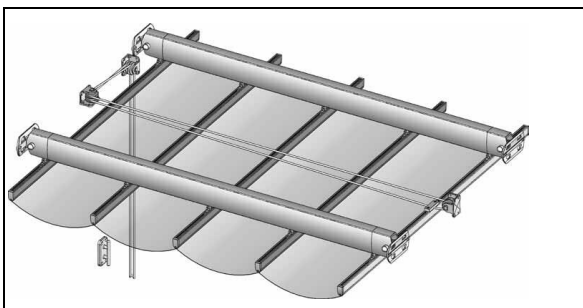

СЕННИК ТИП „ПАЛИЛЕРИЯ”-ЦВЕТИ

Схема с два водача и 4бр. конзоли стена/ стена. Ръчно управление с въже. Възможност за къси/2см/ ,средни /6см/ и дълги/9см/колички.

Схема с два водача и 4бр. конзоли таван. Ръчно управление с въже. Възможност за средни /6см/ и дълги/9см/колички.

Възможност за поставяне на различен размер количка на всеки водач /2см, 6см и 9см/ за получавени на страничен наклон. Схема с 3 водача.

Максимално разстояние между два водача – до 400см.

ЦЕНОВА ЛИСТА ПАЛИЛЕРИЯ - ЦВЕТИ

С ПЛАТ 100% АКРИЛ „SATTLER” арт. 314, 315, 30А, 320, 364. Цвят конструкция-бял. Ръчно управление с въже.

		Х-профили плат/см										
		200	250	300	350	400	450	500	550	600	650	700
Y-водачи/см	100	484	518	550	584	616	650	682	860	892	925	958
	150	584	631	677	723	770	817	863	1076	1122	1169	1215
	200	684	744	804	864	924	984	1044	1293	1353	1413	1473
	250	784	857	931	1005	1078	1151	1226	1510	1583	1656	1733
	300	884	971	1058	1145	1232	1325	1413	1726	1816	1904	1997
	2 водача, 4 конзоли стена /стена или 4 конзоли таван								3 водача, 6 конзоли стена/стена или 6 таван			
	350	985	1085	1185	1288	1392	1495	1604	2070	2173	2282	2385
	400	1084	1198	1312	1433	1552	1671	1790	2292	2411	2530	2654
	2 водача, 4 конзоли таван								3 водачи, 6 конзоли таван			
	450	1274	1401	1529	1656	1785	1920	2054	2515	2649	2784	2918
	500	1374	1515	1655	1796	1940	2090	2241	2742	2887	3037	3187
	550	1474	1628	1782	1940	2101	2266	2427	2965	3131	3291	3456
	600	1574	1742	1909	2085	2261	2437	2613	3187	3369	3544	3720
	650	1674	1855	2039	2230	2422	2613	2805	3415	3607	3798	3989
700	1774	1968	2168	2375	2577	2784	2991	3638	3845	4052	4253	
2 водача, 6 конзоли таван								3 водача, 9 конзоли таван				