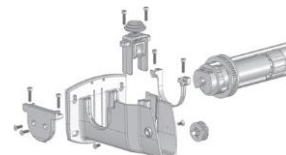

**Схема 1-с 2водача,
ръчно управление с въже**

**Схема 1-с 2водача,
упрвление с автоматика**

**Схема 2-с 2водача,
ръчно управление с въже**

**Схема 2-с 2водача,
упрвление с автоматика**

Максимална ширина с два водача 500см, с три водача 650см. Максимална издаденост 500см.
Възможност за поставяне на различен размер количка /2см, 6см, 9см/ на всеки водач, за получаване на страничен наклон.
Максимално разстояние между два водача – до 400см.

Алуминиева конструкция с водачи 90мм х 50мм. Профили плат през ~50см. За цвят профили различен от бял: +15%.

Стойност моторизация за палилерия с два водача/включено едноканално дистанционно/:1312лв.

Стойност моторизация за палилерия с три водача/включено едноканално дистанционно/:1800лв.