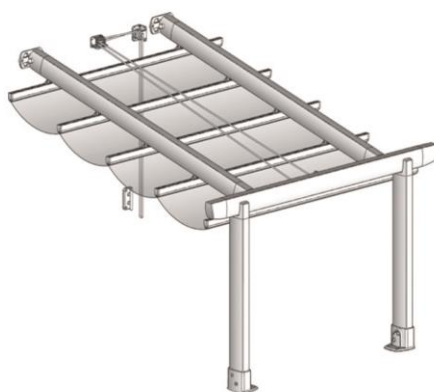

**Схема 1-с 2водача,
ръчно управление с въже**

**Схема 1-с 2водача,
упрвление с автоматика**

**Схема 2-с 2водача,
ръчно управление с въже**

**Схема 2-с 2водача,
упрвление с автоматика**

Максимална ширина с два водача 500см, с три водача 650см. Максимална издаденост 500см.
Възможност за поставяне на различен размер количка /2см, 6см, 9см/ на всеки водач, за получаване на страничен наклон.
Максимално разстояние между два водача – до 400см.

ЦЕНОВА ЛИСТА ПАЛИЛЕРИЯ - ДЕСИ

С ПЛАТ 100% АКРИЛ, „SATTLER” арт. 314, 315, 30А, 320, 364. Цвят конструкция-бял. Ръчно управление с въже.

		Х-профили плат/см									
		200	250	300	350	400	450	500	550	600	650
У-водачи/см	150	1058	1125	1192	1258	1325	1391	1458	1864	1931	1997
	200	1158	1239	1319	1399	1479	1559	1639	2081	2161	2241
	250	1258	1352	1445	1539	1633	1726	1820	2298	2391	2485
	300	1358	1465	1572	1679	1786	1893	2000	2515	2622	2729
	350	1458	1579	1699	1820	1940	2061	2181	2731	2852	2972
	400	1558	1692	1826	1960	2094	2228	2362	2948	3082	3216
	450	1658	1806	1953	2101	2248	2395	2543	3165	3312	3460
	500	1758	1919	2080	2241	2402	2563	2724	3382	3543	3704
бр.водачи		2						3			
бр.пилони		2						3			

Алуминиева конструкция с водачи 90мм х 50мм. Профили плат през ~50см. За цвят профили различен от бял: +15%.

Стойност моторизация за палилерия с два водача/включено едноканално дистанционно/:1312лв.

Стойност моторизация за палилерия с три водача/включено едноканално дистанционно/:1800лв.