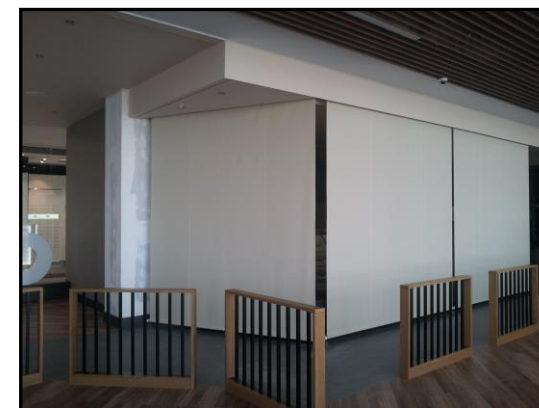

СЕННИК ТИП „ПИНТО”

ЦЕНИ НА СЕННИК ТИП „ПИНТО”

ЦЕНА КОНСТРУКЦИЯ без плат /ръчно управление с манивела/, цвят конструкция-бял.

100	150	200	250	300	350	400	450	500	550	600
121	133	144	162	173	185	202	214	225	241	256

Цена за платнище се формира:

- 1.С плат винил „SATTLER”: ширина x /височина +30см/ x 19,20лв./кв.м.
- 2.С плат акрил „SATTLER” за арт. 314, 315, 30А, 320, 364: ширина x /височина +30см/ x 29,50лв./кв.м.
- 3.С плат акрил „SATTLER” за арт. 338: ширина x /височина +30см/ x 33,90лв./кв.м.
- 4.С плат акрил „SATTLER” за арт. 385: ширина x /височина +30см/ x 35,40лв./кв.м.
- 5.С плат винил blackout “SATTLER” цвят 716114, 716260,716833: ширина x /височина +30см/ x 30,00лв./кв.м.