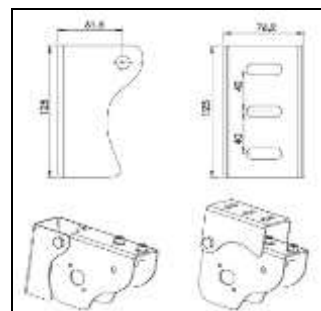

ПЕРГОЛА СТАНДАРТ-водачи 120x60

/самоносещи водачи, задължително с подпорна конструкция/

ПРОФИЛИ

МОНТАЖНИ КОНЗОЛИ

ОБЩА ВИЗИЯ

		ИЗДАДЕНОСТ /метри/						
		2.5	3	3.5	4	4.5	5	
ШИРИНА /метри/		55 Nm						
	3	3947	4146	4345	4544	4744	4943	
	3.5	4054	4270	4486	4701	4918	5134	
	4	4159	4392	4626	4860	5093	5327	
	4.5	4264	4515	4767	5018	5269	5520	
	5	4722	5032	5344	5656	5967	6279	
	5.5	4827	5156	5484	5813	6142	6471	
	6	4932	5278	5625	5971	6316	6663	
	6.5	5038	5401	5764	6239	6603	6967	70 Nm
	7	5143	5524	5905	6398	6777	7158	
	7.5	5283	5684	6087	6602	7005	7408	
	8	5388	5808	6228	6760	7180	7599	
	8.5	5604	6042	6479	6917	7354	7792	
	9	6061	6559	7058	7555	8054	8551	
	9.5	6167	6682	7197	7779	8293	8809	85 Nm
	10	6272	6805	7337	7936	8469	9002	
	10.5	6377	6928	7478	8094	8643	9194	
	11	6484	7052	7618	8251	8819	9386	
	11.5	6589	7174	7759	8410	8994	9579	
	12	6694	7296	7898	8566	9168	9771	
	12.5	6867	7486	8105	8725	9344	9963	
	13	6972	7608	8245	8881	9518	10156	
	13.5	7428	8126	8823	9520	10217	10915	
	14	7533	8248	8963	9678	10393	11106	
	14.5	7640	8372	9103	9835	10567	11299	
	15	7745	8494	9244	9993	10743	11492	