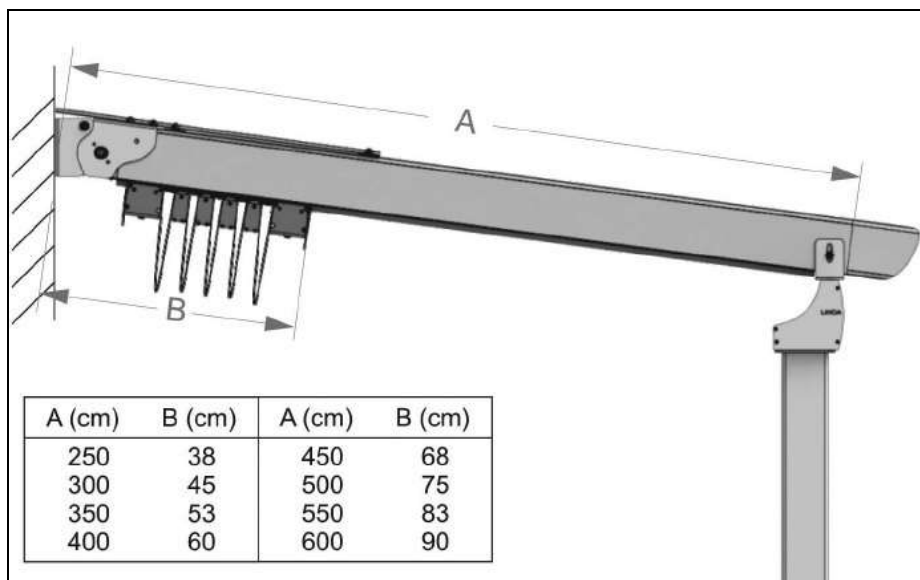

ПЕРГОЛА СТАНДАРТ-водачи 120x60

/самоносещи водачи, задължително с подпорна конструкция/

ПРОФИЛИ

МОНТАЖНИ КОНЗОЛИ

ОБЩА ВИЗИЯ

		ИЗДАДЕНОСТ /метри/						
		2.5	3	3.5	4	4.5	5	
ШИРИНА /метри/		55 Nm						
	3	3947	4146	4345	4544	4744	4943	
	3.5	4054	4270	4486	4701	4918	5134	
	4	4159	4392	4626	4860	5093	5327	
	4.5	4264	4515	4767	5018	5269	5520	
	5	4722	5032	5344	5656	5967	6279	
	5.5	4827	5156	5484	5813	6142	6471	
	6	4932	5278	5625	5971	6316	6663	
	6.5	5038	5401	5764	6239	6603	6967	70 Nm
	7	5143	5524	5905	6398	6777	7158	
	7.5	5283	5684	6087	6602	7005	7408	
	8	5388	5808	6228	6760	7180	7599	
	8.5	5604	6042	6479	6917	7354	7792	
	9	6061	6559	7058	7555	8054	8551	
	9.5	6167	6682	7197	7779	8293	8809	85 Nm
	10	6272	6805	7337	7936	8469	9002	
	10.5	6377	6928	7478	8094	8643	9194	
	11	6484	7052	7618	8251	8819	9386	
	11.5	6589	7174	7759	8410	8994	9579	
	12	6694	7296	7898	8566	9168	9771	
	12.5	6867	7486	8105	8725	9344	9963	
	13	6972	7608	8245	8881	9518	10156	
	13.5	7428	8126	8823	9520	10217	10915	
	14	7533	8248	8963	9678	10393	11106	
	14.5	7640	8372	9103	9835	10567	11299	
	15	7745	8494	9244	9993	10743	11492	