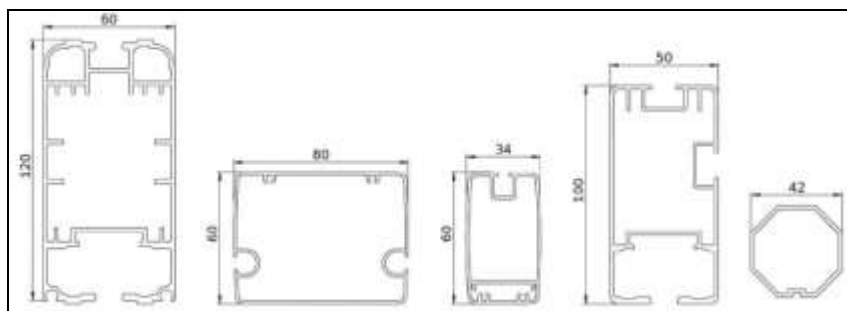

ПЕРГОЛА СТАНДАРТ-водачи 120x60

/самоносещи водачи, задължително с подпорна конструкция/

ПРОФИЛИ

МОНТАЖНИ КОНЗОЛИ

ОБЩА ВИЗИЯ

		ИЗДАДЕНОСТ /метри/						
		2.5	3	3.5	4	4.5	5	
ШИРИНА /метри/		55 Nm						
	3	3947	4146	4345	4544	4744	4943	
	3.5	4054	4270	4486	4701	4918	5134	
	4	4159	4392	4626	4860	5093	5327	
	4.5	4264	4515	4767	5018	5269	5520	
	5	4722	5032	5344	5656	5967	6279	
	5.5	4827	5156	5484	5813	6142	6471	
	6	4932	5278	5625	5971	6316	6663	
	6.5	5038	5401	5764	6239	6603	6967	70 Nm
	7	5143	5524	5905	6398	6777	7158	
	7.5	5283	5684	6087	6602	7005	7408	
	8	5388	5808	6228	6760	7180	7599	
	8.5	5604	6042	6479	6917	7354	7792	
	9	6061	6559	7058	7555	8054	8551	
	9.5	6167	6682	7197	7779	8293	8809	85 Nm
	10	6272	6805	7337	7936	8469	9002	
	10.5	6377	6928	7478	8094	8643	9194	
	11	6484	7052	7618	8251	8819	9386	
	11.5	6589	7174	7759	8410	8994	9579	
	12	6694	7296	7898	8566	9168	9771	
	12.5	6867	7486	8105	8725	9344	9963	
	13	6972	7608	8245	8881	9518	10156	
	13.5	7428	8126	8823	9520	10217	10915	
	14	7533	8248	8963	9678	10393	11106	
	14.5	7640	8372	9103	9835	10567	11299	
	15	7745	8494	9244	9993	10743	11492	